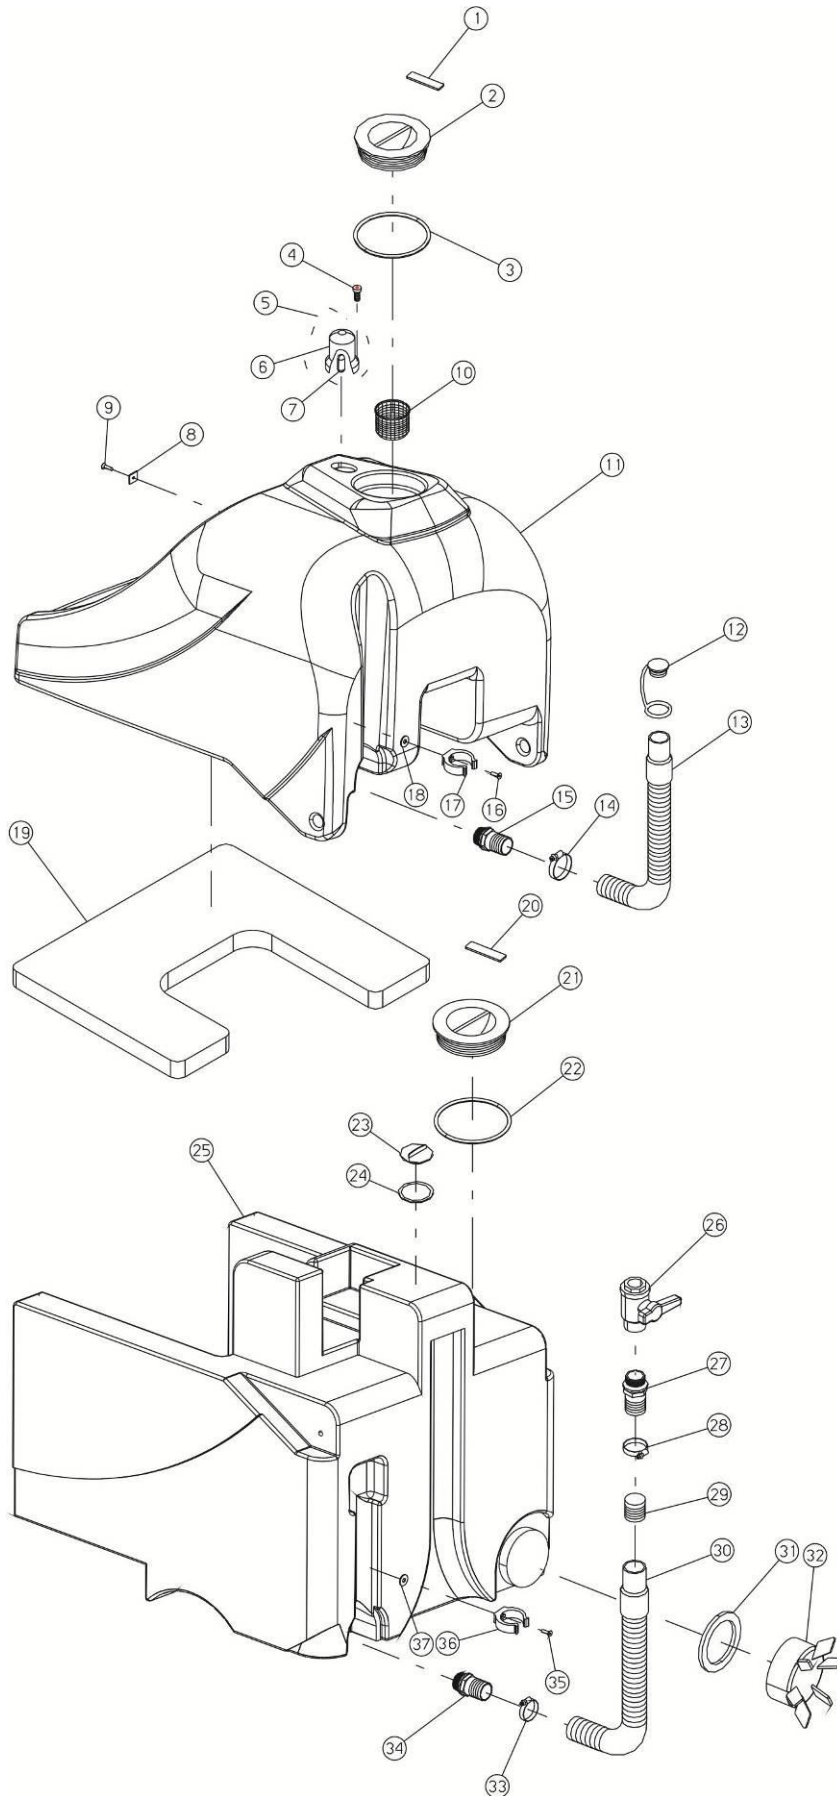

N.Position	Code Num	Qta	Descrizione	Description	Description
ET.02.001	TG191	1	TARGHETTA TAPPO SERBATOIO SOLUZIONE	SOLUTION TANK CAP PLA	PLAQUE BOUCHON RESERV
ET.02.002	TA034	1	TAPPO DI CHIUSURA SERBATOIO SOLUZ.N	SOL.TANK CAP	BOUCHON RESERVOIR EAU
ET.02.003	GR112	1	GUARNIZIONE TAPPO DI CHIUSURA SERBA	GASKET	GARNITURE
ET.02.004	VA274	3	VITE AUTOFILET.TC M4,9x45 INOX	SCREW M4,9x45	VIS M4,9x45
ET.02.005	PY418	1	LAMPEGGIANTE FLASH1 MULTITENSIONE	FLASHING LIGHT	GYROPHARE
ET.02.006	PY617	1	VETRO PER GIROFARO =PY842	FLASHING LIGHT GLASS	VERRE POUR GYROPHARE
ET.02.007	LP021	1	LAMPADINA 24V 21W X FLASH 1	24V BULB	LAMPE 24V
ET.02.008	MI074	1	BASETTA ADESIVA FERMA FASC.X CAVO 2	JUNCTION BLOCK	PLAQUETTE
ET.02.009	VS403	1	VITE SVASATA T/C M3x8 UNI 7688 INOX	SCREW T/C M3x8 UNI 76	VIS M3x8
ET.02.010	FT034	1	FILTRO BOCCHETTA SERBATOIO SOL. L=1	FILTER	FILTRE
ET.02.011	SB188	1	SERBATOIO SOLUZIONE "ET" BIANCO	SOLUTION TANK	RESERVOIR SOLUTION ET
ET.02.011	SB188/26061	1	SERBATOIO SOLUZIONE "ET" GRIGIO PIO	SOLUTION TANK FOR ET	RESERVOIR SOLUTION PO
ET.02.011	SB188AN	1	SERBAT.SOLUZ."ET" GRIGIO ANTRAC.RAL	SOLUTION TANK GREY RA	RESERV. SOLUTION POUR
ET.02.011	SB188AR	1	SERBATOIO SOLUZIONE "ET" ARANCIONE	SOLUTION TANK ORANGE	RESERVOIR SOLUTION PO
ET.02.011	SB188B	1	SERBATOIO SOLUZIONE "ET" BLU	SOLUTION TANK BLUE	RESERV. SOLUTION POUR
ET.02.011	SB188G	1	SERBATOIO SOLUZIONE "ET" GIALLO	SOLUTION TANK YELLOW	RESERVOIR SOLUTION PO
ET.02.011	SB188GR	1	SERBATOIO SOLUZIONE "ET" GRIGIO	SOLUTION TANK STANDAR	RESERVOIR SOLUTION PO
ET.02.011	SB188PW	1	SERBATOIO SOLUZIONE "ET" POWER BRUS	SOLUTION TANK PURPLE	RESERVOIR SOLUTION PO
ET.02.011	SB188R	1	SERBATOIO SOLUZIONE "ET" ROSSO	SOLUTION TANK RED	RESERVOIR SOLUTION PO
ET.02.011	SB188V	1	SERBATOIO SOLUZIONE "ET" VERDE	SOLUTION TANK GREEN	RESERVOIR SOLUTION PO
ET.02.012	TA002	1	TAPPO TUBO SCARICO SERBATOIO RECUPERO	RECOVERY TANK HOSE PL	BOUCHON TUYAU DE VIDA
ET.02.013	TB284	1	TUBO SCARICO SOLUZIONE D=32	PIPE	TUYAU EAU PROPRE D.32
ET.02.014	FS011	1	FASCETTA 25/40 INOX	FLOAT.SUPPORT CLAMP	BANDE
ET.02.015	RC188	1	RACCORDO 1"X 32 MASCHIO LAVORATO	MALE CONNECTION 1"x32	RACCORD MALE
ET.02.016	VS414	1	VITE SVASATA T/C M5X16 UNI7688 INOX	SCREW	VIS
ET.02.017	ML022	1	MOLLA PER TUBO FLEX NYLON D.32	SPRING	RESSORT
ET.02.018	RO350	1	RONDELLA DENTELLATA D.5 mm ZINCATA	WASHER D.5 mm	RONDELLE D.5
ET.02.019	IS046	1	INSONORIZZ.VANO BATTERIA GRANDE	BATTERY TRAY SOUNDPRO	INSONORISATION VAIN B
ET.02.020	TG192	1	TARGHETTA TAPPO SERBATOIO RECUPERO	RECOVERY TANK CAP PLA	PLAQUETTE BOUCHON RES
ET.02.021	TA034	1	TAPPO DI CHIUSURA SERBATOIO SOLUZ.N	SOL.TANK CAP	BOUCHON RESERVOIR EAU
ET.02.022	GR112	1	GUARNIZIONE TAPPO DI CHIUSURA SERBA	GASKET	GARNITURE
ET.02.023	TA037	1	TAPPO ISP.SERB. RECUPERO SUP.	PLUG	BOUCHON
ET.02.024	GR141	1	GUARNIZIONE TAPPO ISP.SERB.RECUP.SU	GASKET	GARNITURE
ET.02.025	SB187	1	SERBATOIO RECUPERO "ET" BIANCO	RECOVERY TANK	RESERVOIR DE RETABLIS
ET.02.025	SB187/26061	1	SERBATOIO RECUPERO "ET" GRIGIO PION	RECOVERY TANK LIGHT G	RESERVOIR RECUPER. PO
ET.02.025	SB187AN	1	SERBATOIO RECUPERO "ET" GRIGIO ANTR	RECOVERY TANK GREY RA	RESERVOIR RECUPER. PO
ET.02.025	SB187AR	1	SERBATOIO RECUPERO "ET" ARANCIONE	RECOVERY TANK ORANGE	RESERVOIR RECUPER. PO
ET.02.025	SB187B	1	SERBATOIO RECUPERO "ET" BLU	RECOVERY TANK BLUE	RESERVOIR RECUPER. PO
ET.02.025	SB187G	1	SERBATOIO RECUPERO "ET" GIALLO	RECOVERY TANK YELLOW	RESERVOIR RECUPER. PO
ET.02.025	SB187GR	1	SERBATOIO RECUPERO "ET" GRIGIO	RECOVERY TANK STANDAR	RESERVOIR RECUPER. PO
ET.02.025	SB187PW	1	SERBATOIO RECUPERO "ET" POWER BRUSH	RECOVERY TANK PURPLE	RESERVOIR RECUPER. PO
ET.02.025	SB187R	1	SERBATOIO RECUPERO "ET" ROSSO	RECOVERY TANK RED	RESERVOIR RECUPER. PO
ET.02.025	SB187V	1	SERBATOIO RECUPERO "ET" VERDE	RECOVERY TANK GREEN	RESERVOIR RECUPER. PO
ET.02.026	RB023	1	RUBINETTO SCARICO SERBATOIO RECUPER	TANK VALVE	ROBINET VIDANGE RESER
ET.02.027	RC025	1	RACCORDO 1"X 32 MASCHIO	CONNECTOR	RACCORD
ET.02.028	FS011	1	FASCETTA 25/40 INOX	FLOAT.SUPPORT CLAMP	BANDE
ET.02.029	EE051	1	MANICOTTO RIDUZIONE BOCCHETTONE	REDUCING SOCKET	MANCHON DE REDUCTION
ET.02.030	TB281	1	TUBO DI SCARICO ACQUA SPORCA L=350	PIPE	TUYAU VIDANGE EAU SAL
ET.02.031	GR184	1	GUARNIZIONE X TAPPO ISPEZIONE SERB.	GASKET	GARNITURE POUR BOUCHO
ET.02.032	TA059	1	TAPPO ISPEZIONE PER SERBATOIO RECUP	RECOVERY TANK PLUG	BOUCHON DE INSPECTION
ET.02.033	FS011	1	FASCETTA 25/40 INOX	FLOAT.SUPPORT CLAMP	BANDE
ET.02.034	RC189	1	RACCORDO PORTAGOMMA M/M 1"1/4x38 LA	UNION	RACCORD
ET.02.035	VS414	1	VITE SVASATA T/C M5X16 UNI7688 INOX	SCREW	VIS
ET.02.036	ML022	1	MOLLA PER TUBO FLEX NYLON D.32	SPRING	RESSORT
ET.02.037	RO350	1	RONDELLA DENTELLATA D.5 mm ZINCATA	WASHER D.5 mm	RONDELLE D.5