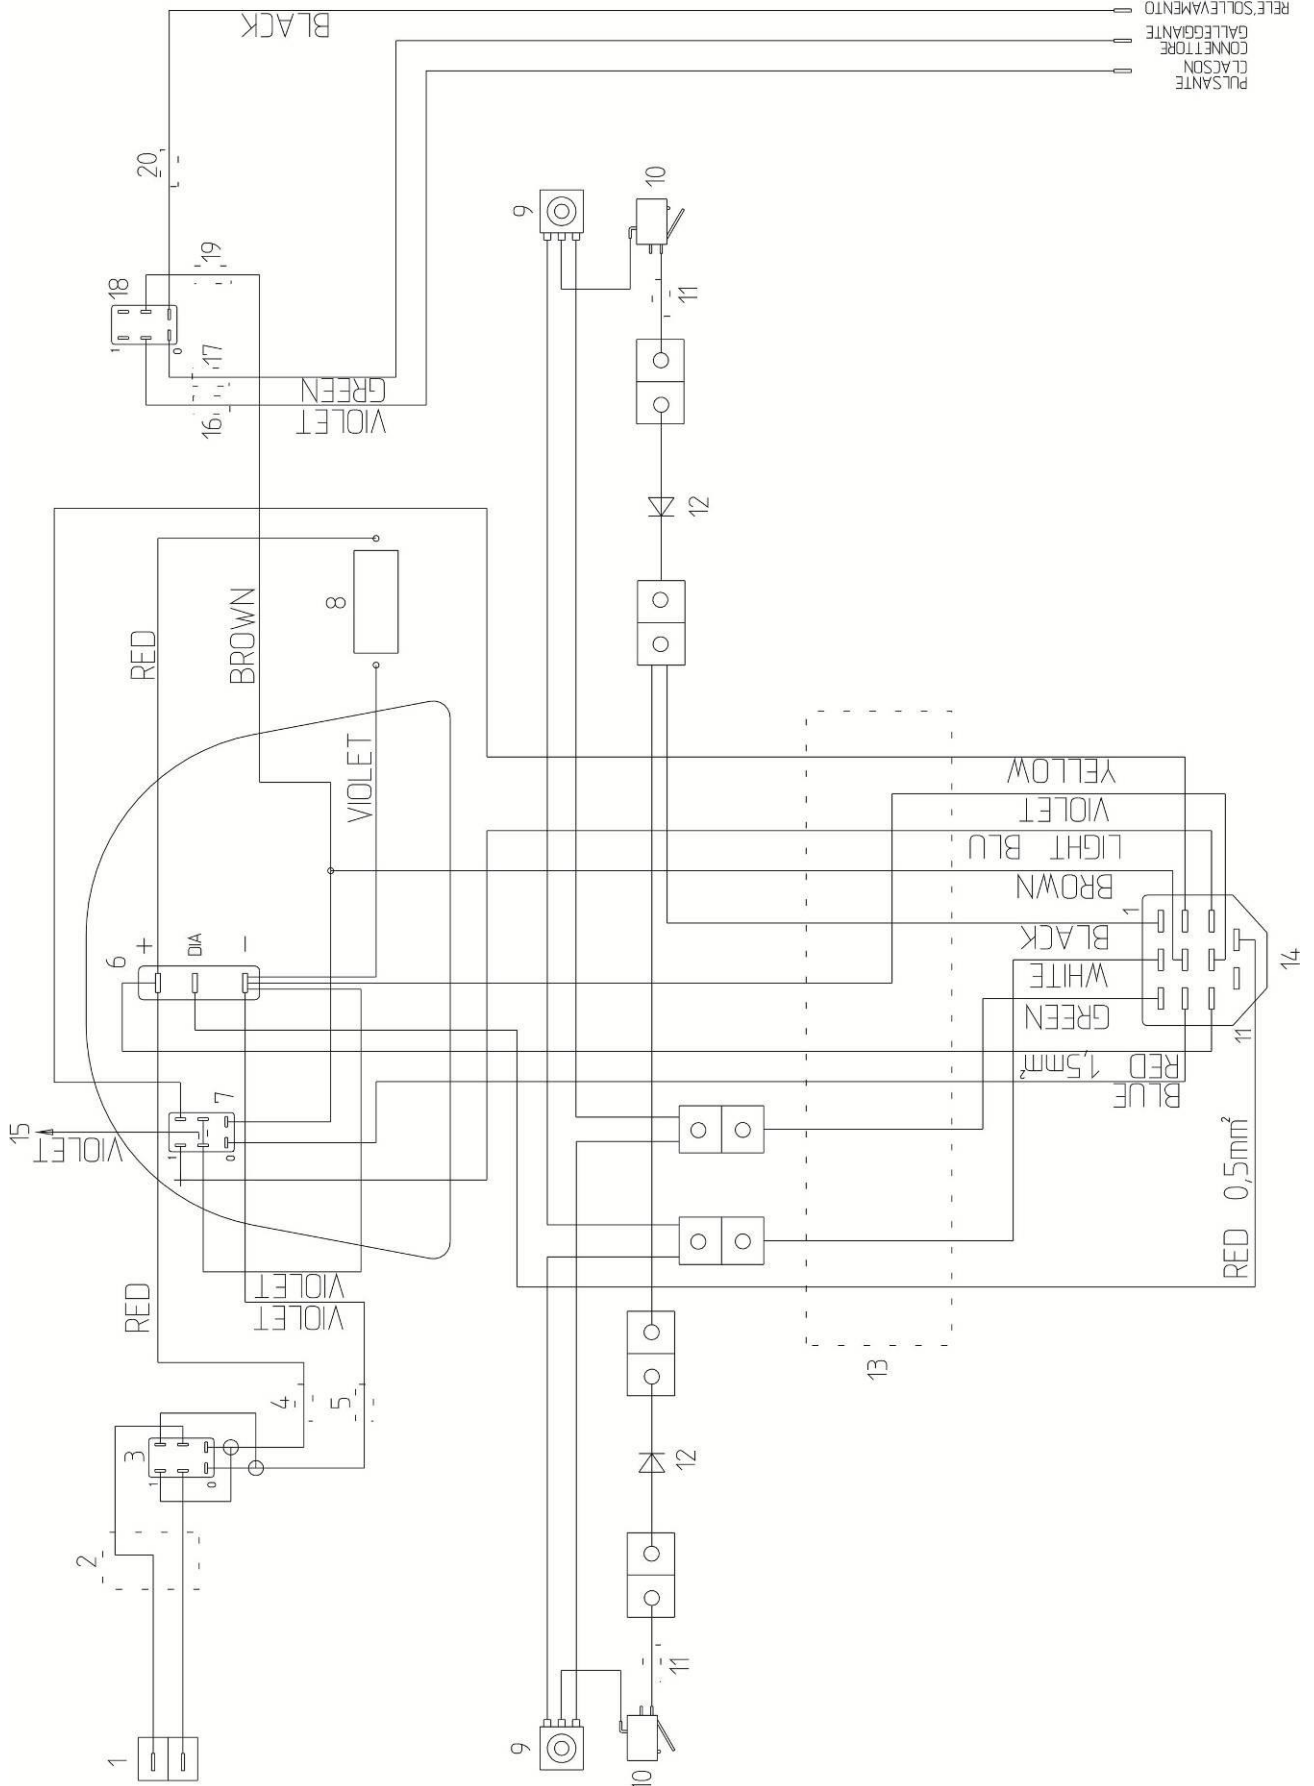

ET 75/65/85

TAV. 9A

PULSANTE
CLACSON
CONNETTORE
GALLEGGIANTE
RELE SOLLEVAMENTO
SOURCEE (AZ)