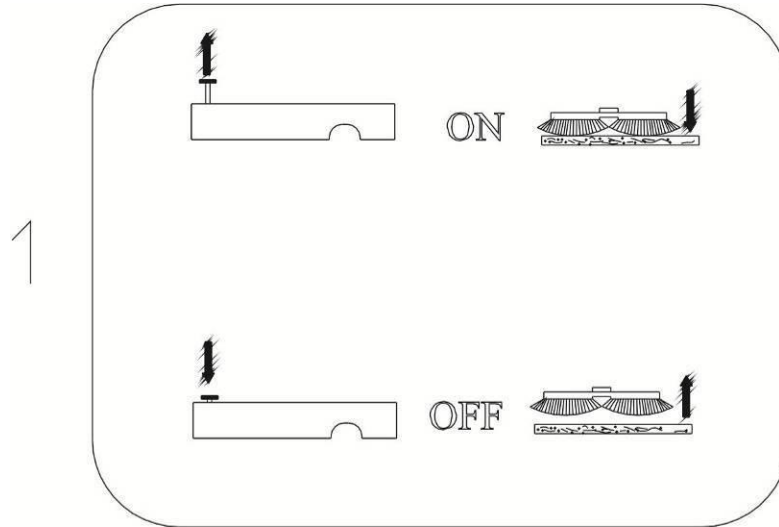

5

SERBATOIO SOLUZIONE
SOLUTION TANK

6

SERBATOIO RECUPERO
RECOVERY TANK