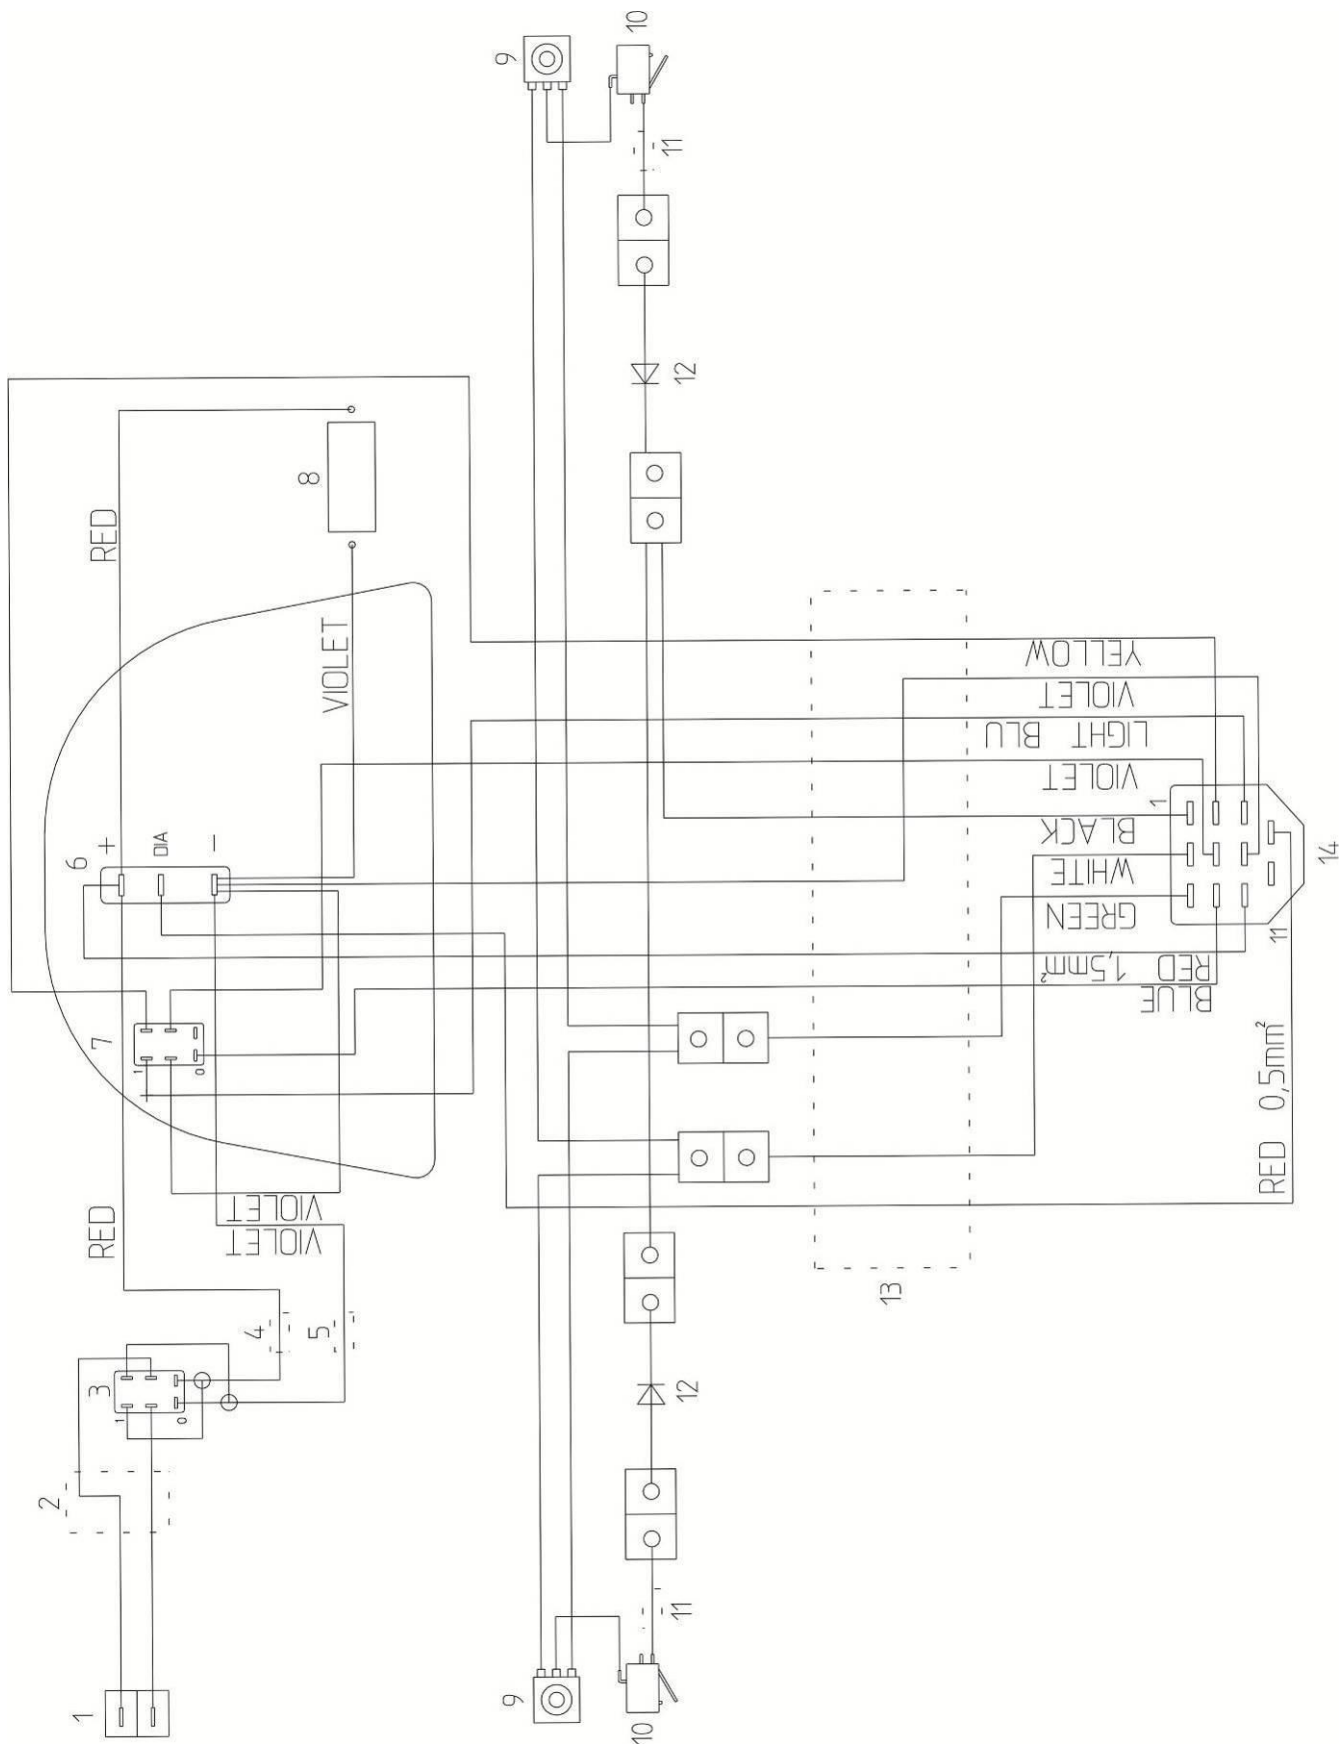

N.Position	Code Num	Qta	Descrizione	Description	Description
ET.09.001	PY299	1	CONNETTORE 2 POLI PORTA MASCHIO ATT	2-POLE CONNECTOR MALE	CONNECTEUR
ET.09.002	CW278	1	CAVO INTERRUOTORE/SPINA	SWITCH/PLUG CABLE	CABLE INTERRUPTEUR/EP
ET.09.003	IN063	1	INTERRUTTORE A SCATTO 6 CONTATTI	SWITCH	INTERRUPTEUR
ET.09.004	CW286	1	CAVO ROSSO INTERRUOTORE MARTINETTO	RED CABLE FOR SCREWJA	CABLE ROUGE INTERR. V
ET.09.005	CW287	1	CAVO NERO INTERRUOTORE MARTINETTO	BLACK CABLE FOR SCREW	CABLE NOIR INTERR. VE
ET.09.006	PY5304	1	SEGNALATORE STATO CARICA BATT+CHECK	BATTERY CHARGE INDICA	INDICATEUR ETAT BATTE
ET.09.007	IN063	1	INTERRUTTORE A SCATTO 6 CONTATTI	SWITCH	INTERRUPTEUR
ET.09.008	PY606	1	CONTAORE PER SMILE	HOUR COUNTER	COMPTEUR HORAIRE
ET.09.009	PY805	2	POTENZIOMETRO 10K CON LAVORAZIONE	POTENTIOMETER	POTENTIOMETRE
ET.09.010	IN093	2	MICRO SWITCH PER ET LAVORATO L=22mm	MICRO SWITCH	MICRO SWITCH
ET.09.011	CW285	2	CAVO POTENZIOMETRO	CABLE POTENTIOMETER	CABLE POTENTIOMETRE
ET.09.012	CW276	2	CAVO DIODO	CABLE	CABLE DIODE
ET.09.013	CW251	1	CAVO PLANCIA PER SCHEDA REGHEL	DASHBOARD CABLE	CABLE TABLEAU POUR CA
ET.09.014	PY755	1	CONNETTORE 11 POLI PORTA-FEMMINA	11 POLE CONNECTOR-FEM	CONNECTEUR 11 POLES P