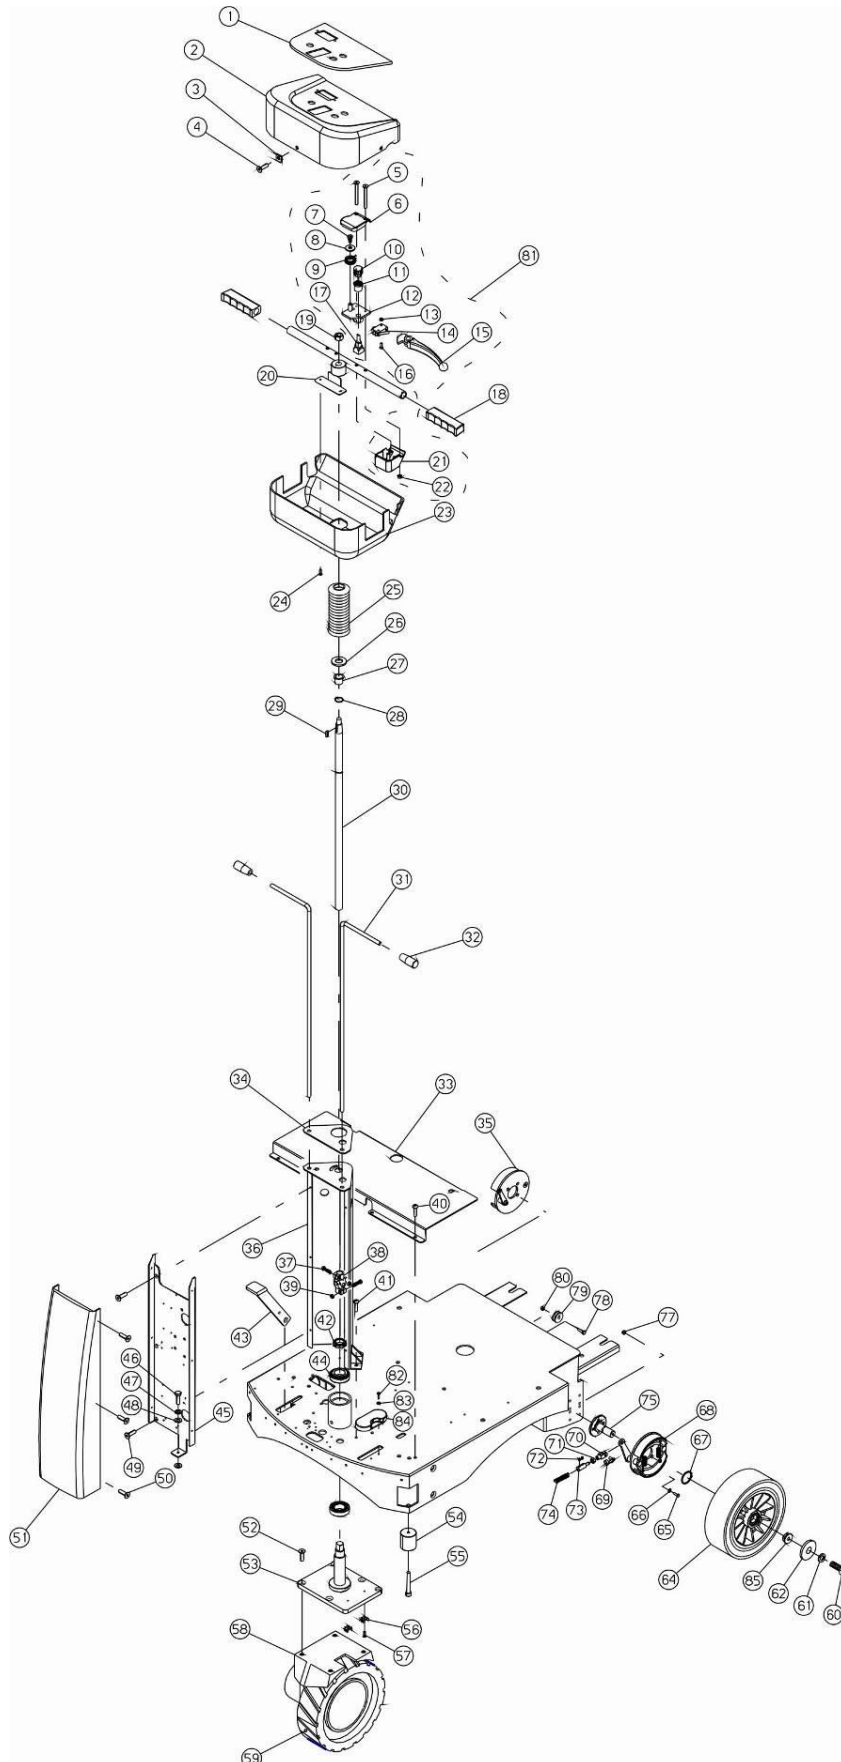

N.Position	Code Num	Qta	Descrizione	Description	Description
ET.03.001	BP328	1	COPERTURA ADESIVA PER LEVA FRENO	ANTISLIP COVERING	COUVERTURE ANTIGLISSA
ET.03.002	DD455	1	DADO AUTOBLOCCANTE M10 INOX UNI 747	SELFLOCKING NUT	ECROU DE SURETE
ET.03.003	LV443	1	LEVA FRENO ALLUNGATA ET	LONGER BRAKE LEVER	LEVIER FREIN
ET.03.004	LV361	1	LEVA FRENO	BRAKE LEVER	LEVIER
ET.03.005	BO135	1	BOCCOLA PER PEDALE FRENO A TAMBURO	BUSH	DOUILLE
ET.03.006	PP036	1	PULEGGIA FILO	PULLEY	POULIE
ET.03.007	PT290	1	PIASTRINA FERMA CAVO	CABLE FASTENING PLATE	PETITE PLATEAU ARRETE
ET.03.008	RO455	1	RONDELLA SPACCATA DIAM. 8 DIN 127B	WASHER	RONDELLE
ET.03.009	VE462	1	VITE ESAGONALE M8x25 UNI 5739 INOX	SCREW	VIS
ET.03.010	BO231	1	BOCCOLA LEVE PIATTO SPAZZOLE	BUSH FOR BRUSH PLATE	BAGUE LEVIER PLATEAU
ET.03.011	DT193	1	DISTANZ.DI BLOCCAGG.PERNO SOLL.SQUE	SPACER	ENTRETOISE
ET.03.012	VG023	2	GRANO M5X16 UNI 5927/67 S/PUNTA	DOWEL	GRAIN
ET.03.013	BP382	1	COPERTURA ADESIVA X PEDALE SOLL.PIA	PEDAL ADHESIVE COVER	COUVERTURE ADHESIVE
ET.03.014	LV357	1	LEVA PEDALE SOLLEVAMENTO PIATTO	LEVER	LEVIER
ET.03.015	SG016	2	ANELLO SEEGER PER EST.DIAM.20 UNI 7	O-RING	SEEGER
ET.03.016	VB430	2	VITE CIL.BRUGOLA M8x16 UNI 5931 INO	SCREW	VIS
ET.03.017	RO455	2	RONDELLA SPACCATA DIAM. 8 DIN 127B	WASHER	RONDELLE
ET.03.018	PT313	1	PIASTRA AGGANCIO PEDALE SPAZZOLE	PLATE	PLATEAU PEDALE BROSSSE
ET.03.019	VS402	2	VITE SVASATA T/C M4x8 UNI 7688 INOX	SCREW	VIS
ET.03.020	VS414	2	VITE SVASATA T/C M5X16 UNI7688 INOX	SCREW	VIS
ET.03.021	VE480	2	VITE ESAGONALE M10x35 UNI5737/77 IN	SCREW	VIS
ET.03.022	BO147	1	BOCCOLA 10 INT. LEVE SPAZZ. SMILE	BUSH	DOUILLE
ET.03.023	LV356	1	LEVA SOLLEVAMENTO PIATTO SPAZZOLE	LIFTING LEVER	LEVIER
ET.03.024	DD455	1	DADO AUTOBLOCCANTE M10 INOX UNI 747	SELFLOCKING NUT	ECROU DE SURETE
ET.03.025	VC412	4	VITE CILIN.CROCE M5x10 UNI 7687 INO	SCREW	VIS
ET.03.026	RO453	4	ROSETTA SPACCATA D.5 DIN 127B INOX	WASHER	RONDELLE
ET.03.027	LM566	1	LISTELLO PER PARA-SCHIZZI POSTERIOR	REAR LISTEL	BORD ARRIERE
ET.03.028	MI275	1	GOMMA NERA PARA-SCHIZZI POSTERIORE	REAR ANTISPLASH BLACK	CAOUTCHOU NOIR ARRIER
ET.03.029	VB483	2	VITE TESTA BOMB CN ROND.M6x12 INOX	SCREW M6x12 INOX	VIS M6x12
ET.03.030	PT314	1	PIASTRA FERMO PEDALE SPAZZOLE	PLATE	PLATEAU ARRETE PEDALE
ET.03.031	DT217	1	DISTANZIALE PER PERNO PE296	SPACER FOR PIN PE296	ENTRETOISE
ET.03.032	PE296	1	PERNO CON PIASTRINA SOLL. SQUEEGEE	PIN	PIVOT SOULEV. SUCEUR
ET.03.033	VG061	2	GRANO M8x8 A 1/2 PUNTA BRACO INOX	GRAIN M8x8	GRAIN
ET.03.034	MI266	1	CAVO ALZA SQUEEGEE	SQUEEGEE UP CABLE	CABLE SUCEUR
ET.03.035	VV439	1	VITE SVAS.BRUGOLA M8x16 UNI5933/77	COUNTERSUNK SCREW	VIS
ET.03.036	RO456	1	ROSETTA SPACCATA D.10 DIN 127B INOX	WASHER	RONDELLE
ET.03.037	VE480	1	VITE ESAGONALE M10x35 UNI5737/77 IN	SCREW	VIS
ET.03.038	VG061	2	GRANO M8x8 A 1/2 PUNTA BRACO INOX	GRAIN M8x8	GRAIN
ET.03.039	PE264	1	PERNO REGOLAZIONE SOLUZIONE	PIN	PIVOT
ET.03.040	MI028	2	PERNO CON MOLLA PER FORCELLA M6 (lu	PIN WITH SPRING	PIVOT AVEC RESSORT
ET.03.041	SN002	2	SNODO (forcella) M6 (lunga)	JOINT	ROTULE M6 LONGUE
ET.03.042	DD404	2	DADO M6 UNI 5588 INOX	STAINLESS STEEL NUT	ECROU
ET.03.043	TI173	1	TIRANTE PER REGOLAZIONE SOLUZIONE	TIE ROD	TIGE DE RENFORT
ET.03.044	ST053	1	STAFFA SUPPORTO RUBINETTO SOLUZIONE	SUPPORT	SUPPORT
ET.03.045	RO500	2	RONDELLA SLARG.D.5X15 UNI6593 INOX	INOX WASHER	RONDELLE
ET.03.046	DD252	2	DADO AUTOBLOCCANTE M5 ZINC.UNI7474	NUT	ECROU DE SURETE
ET.03.047	LV367	1	LEVA RUBINETTO SOLUZIONE	SOLUTION COCK LEVER	LEVIER ROBINET
ET.03.048	RB007	1	RUBINETTO SOLUZIONE F/F 3/8G L=51mm	SOLUTION VALVE	ROBINET
ET.03.049	GH007	2	GHIERA RUBINETTO SOLUZIONE 3/8	SOLUT.VALVER RING NUT	EMBOUT
ET.03.050	RC073	2	RACCORDO M/F 90° 3/8 CONICO	UNION	RACCORD
ET.03.051	RC002	2	RACCORDO 3/8 MASCHIO P/GOMMA 12	UNION	RACCORD
ET.03.052	FS002	2	FASCETTA 12/22 INOX FASCIA 9	CLAMP 12/20	BANDE 12/20 INOX
ET.03.053	TB150	2	TUBO TELATO D=10mm L=200mm	FABRIC HOSE D=10mm L=	TUYAU D=10mm L=200mm
ET.03.054	MI264	1	GUAINA Sx PER MASSA FRENANTE	LEFT SHEATH	GAINE GAUCHE
ET.03.055	MI267	1	CAVO FRENO PER MASSA FRENANTE	BRAKE CABLE	CABLE FREIN
ET.03.056	MI130	2	REGISTRO FILO FRENO M10	BRAKE WIRE REGULATOR	REGISTRE FILE DU FREI
ET.03.057	MI263	1	GUAINA Dx PER MASSA FRENANTE	RIGHT SHEATH	GAINE DROITE
ET.03.058	VS411	2	VITE SVASATA TC M5x8 UNI7688 INOX	SCREW	VIS
ET.03.059	MI381	2	BASSETTA A SELLA	CABLE HOLDER	ARRETE-CABLE